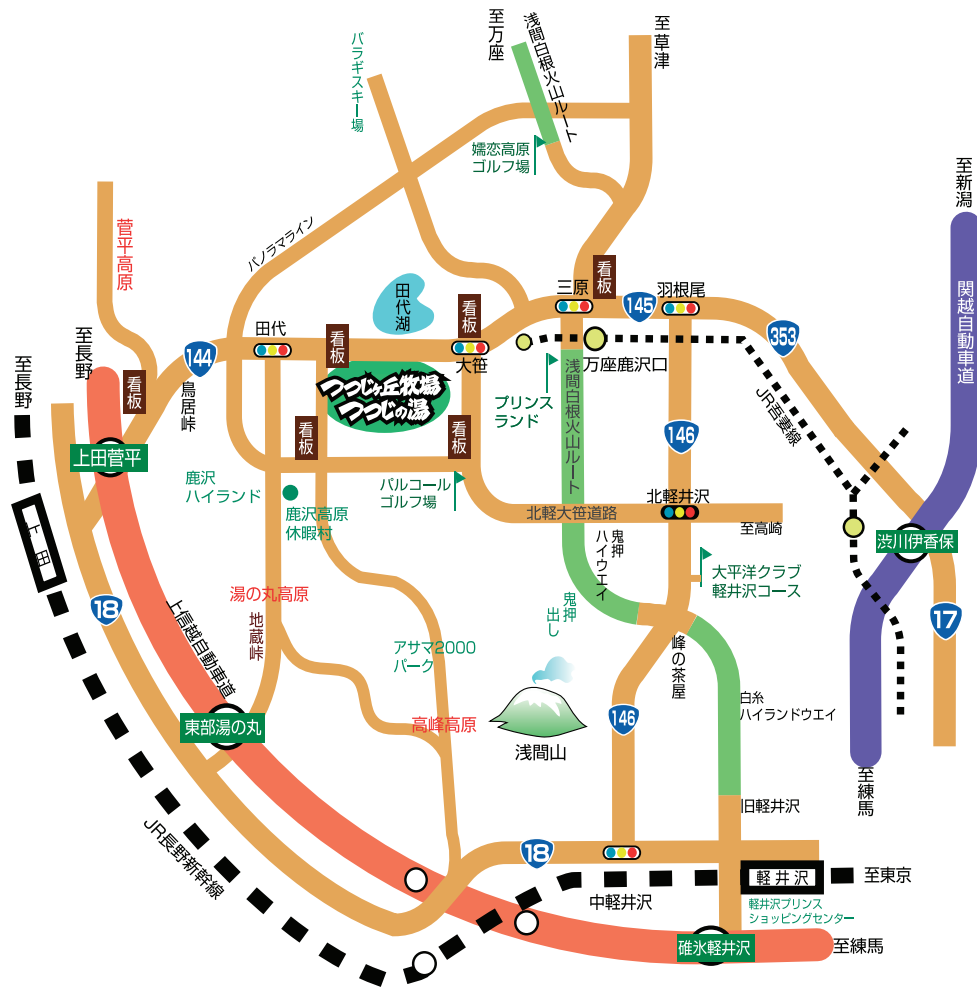

# ● 交通のご案内 ●

## お車で

- 上信越自動車道碓氷軽井沢I.Cから約60分

## 電車で

- JR吾妻線「万座・鹿沢口駅」からタクシーで約15分
- 「万座・鹿沢口駅」から「鹿沢温泉行き」バスで約30分「中央田代」下車、徒歩約5分

- 碓氷軽井沢I.Cから 23km 60分
- 東部湯の丸I.Cから 10km 30分
- 上田菅平I.Cから 20km 35分
- 渋川伊香保I.Cから 60km 100分